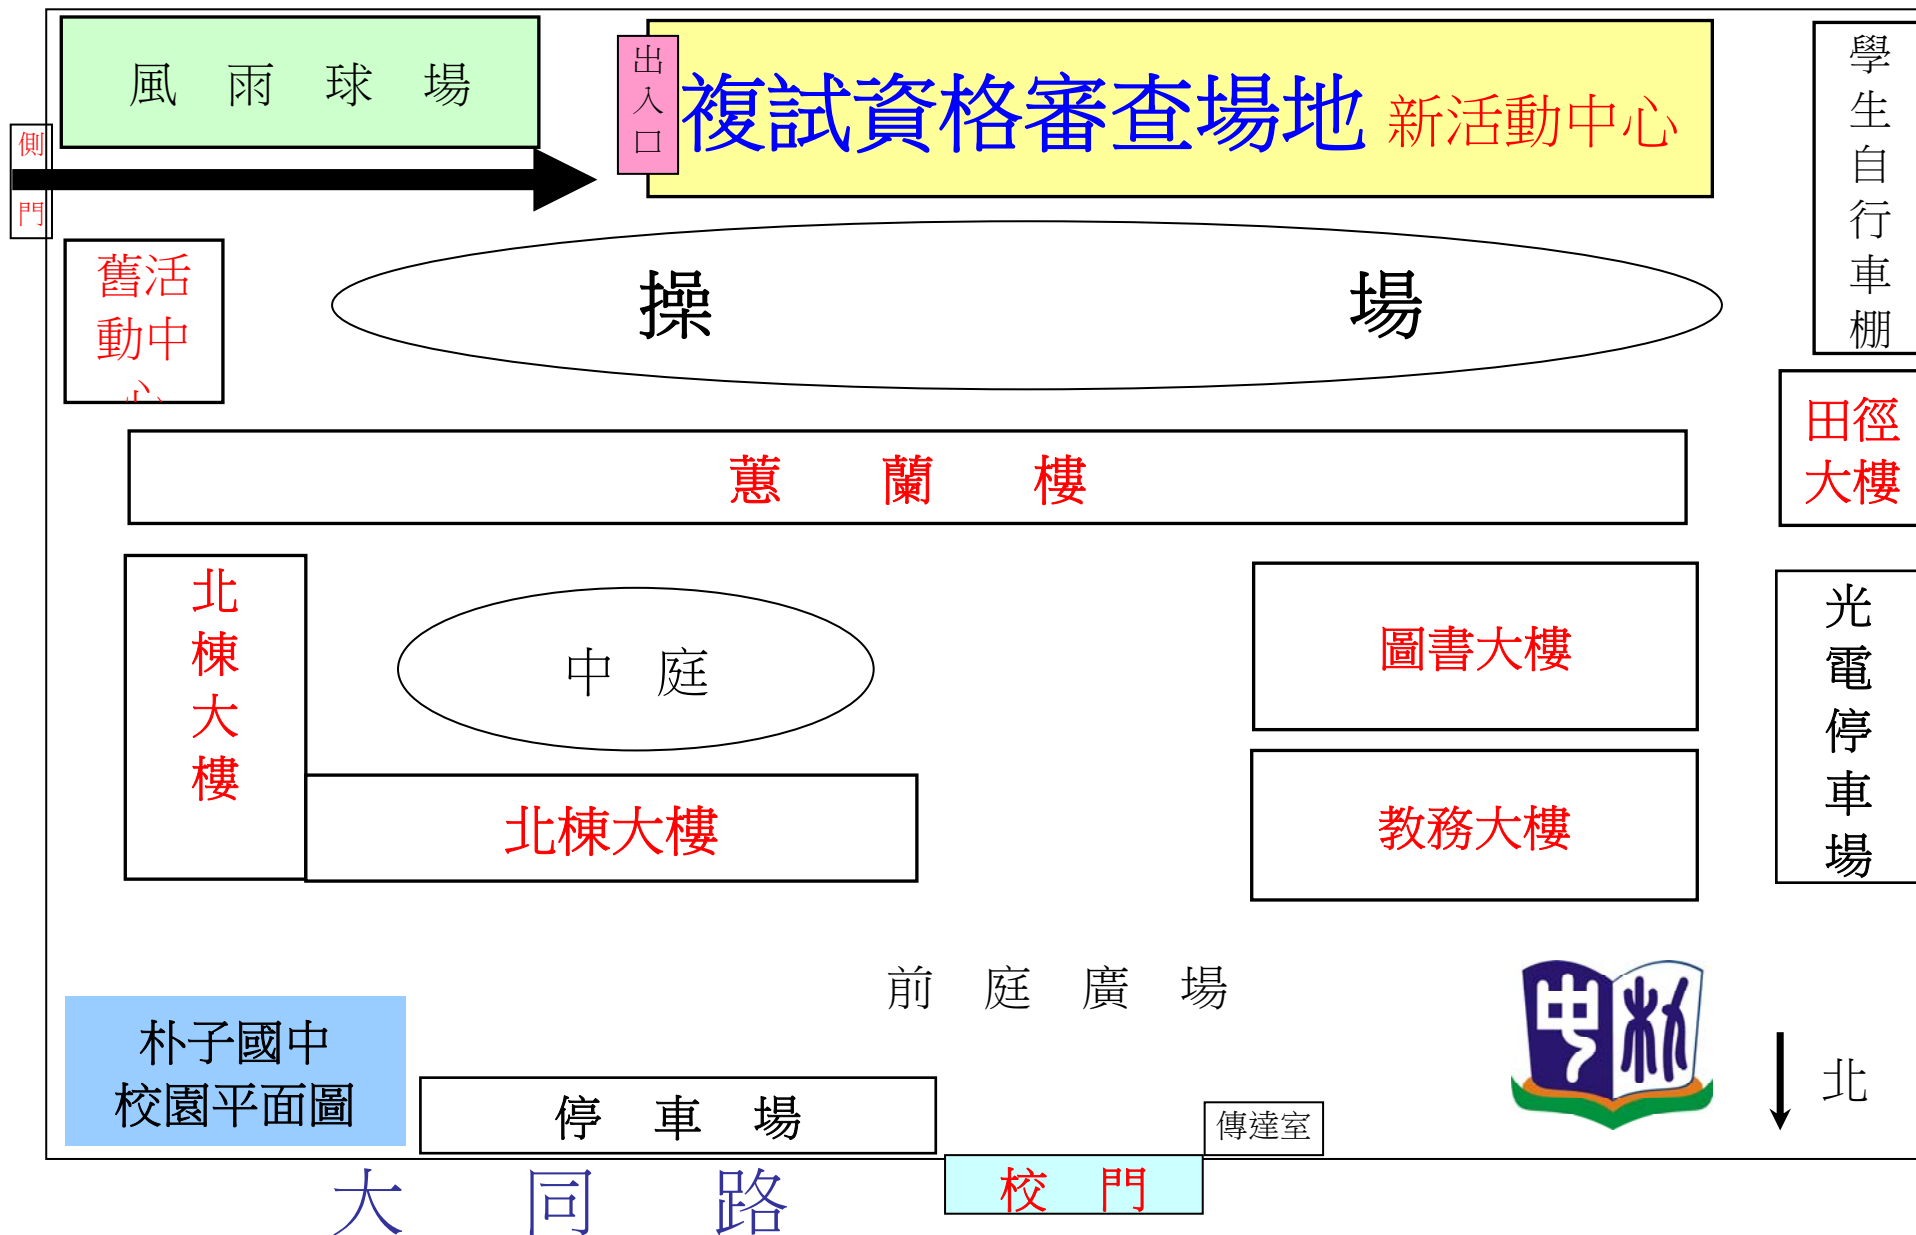

博文街

為避免影響教學，複試資格審查考生請由博文街風雨球場側門進出