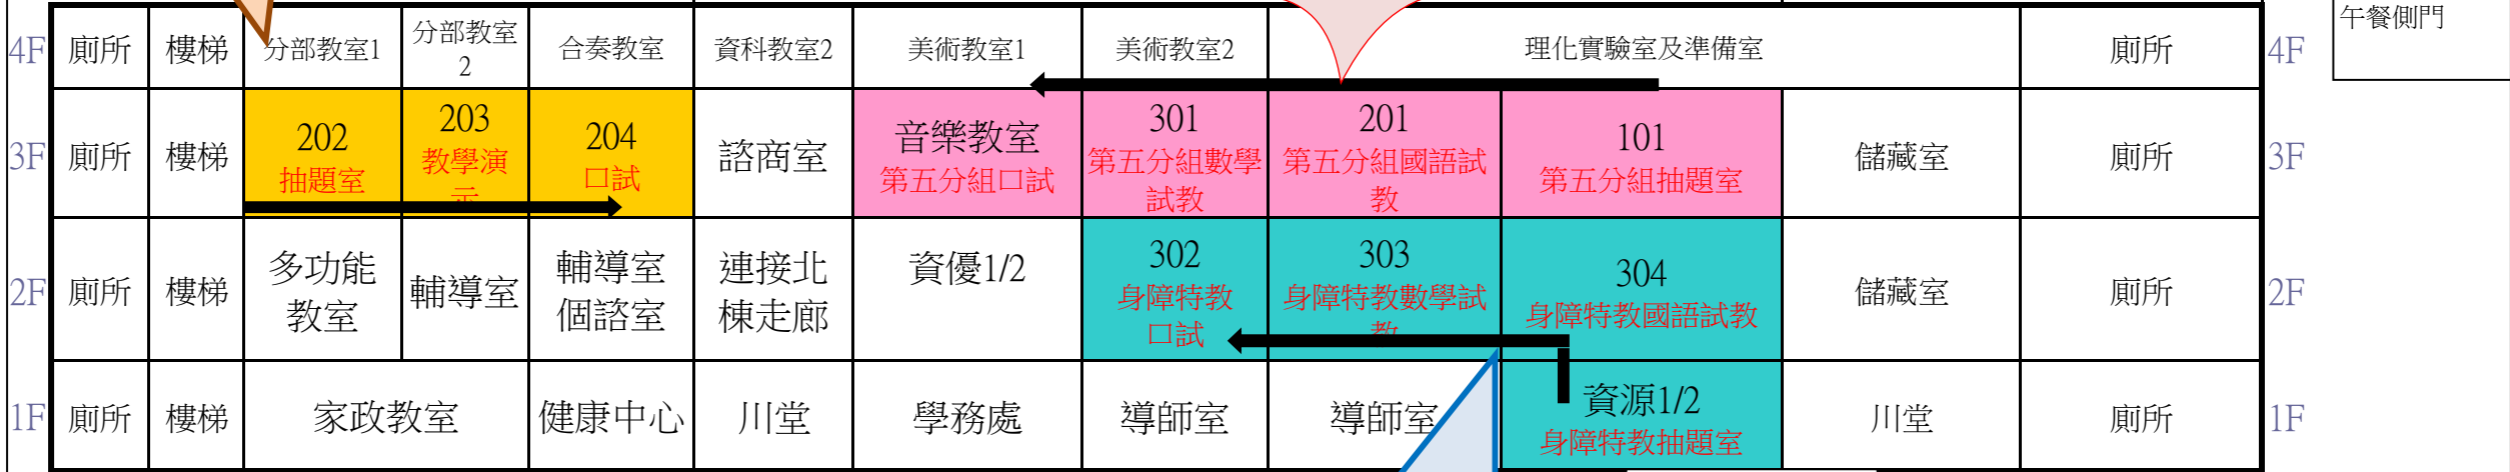

教師甄試複試考場配置圖(朴子國中)

大同路校門口

停車場

北 ↑

博文街