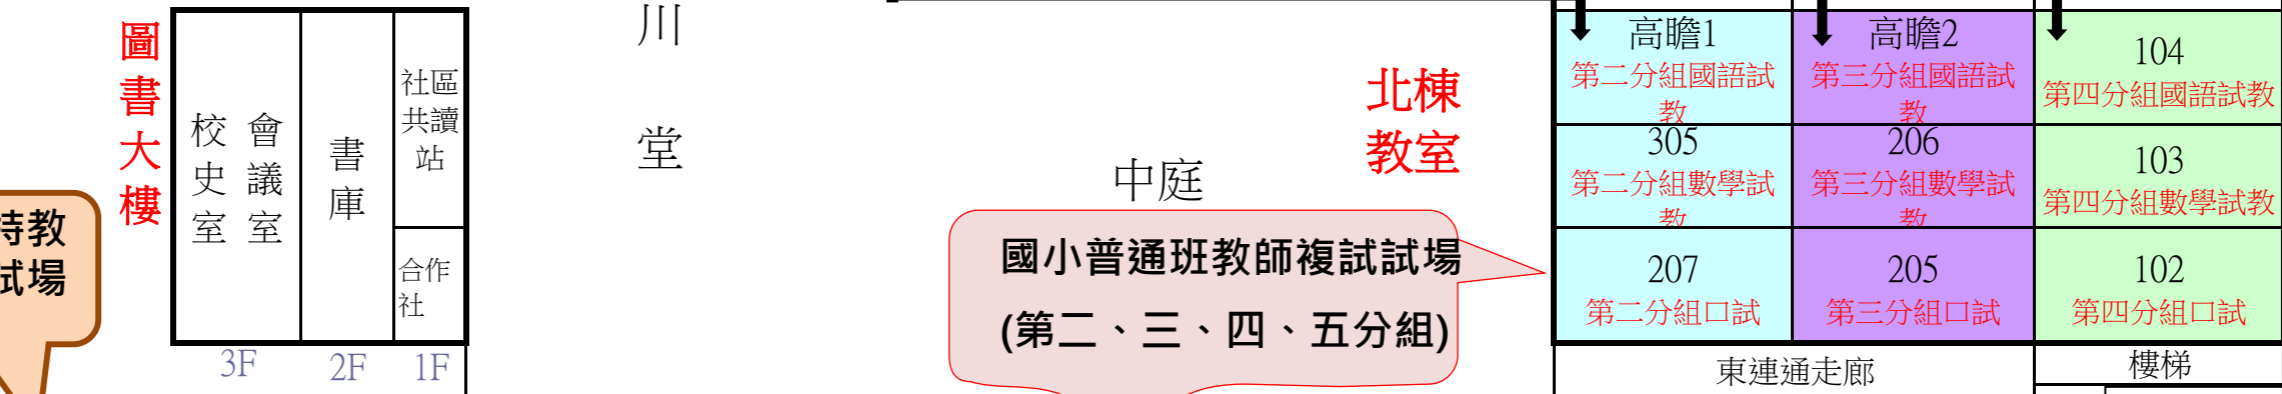

教師甄試複試考場配置圖(朴子國中)

大同路校門口

停車場

北 ↑

博文街